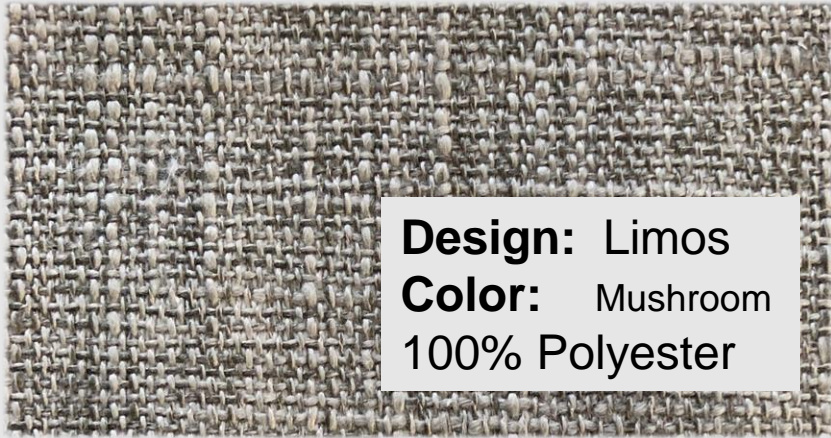

# Porina

**Design:** Rina  
**Color:** Tosca  
100% Polyester

# Merlin

**Design: Merlin**  
**Color: Taupe**  
**100% Polyester**

**Design:** Lido  
**Color:** Champagne  
 100% Polyester

**Design:** Libra  
**Color:** Beige  
 50% Cotton /  
 50% Polyester

**Design:** Limos  
**Color:** Mushroom  
 100% Polyester

# Lamoda

**Design: Andro**  
**Color: Silver**  
**100% Polyester**