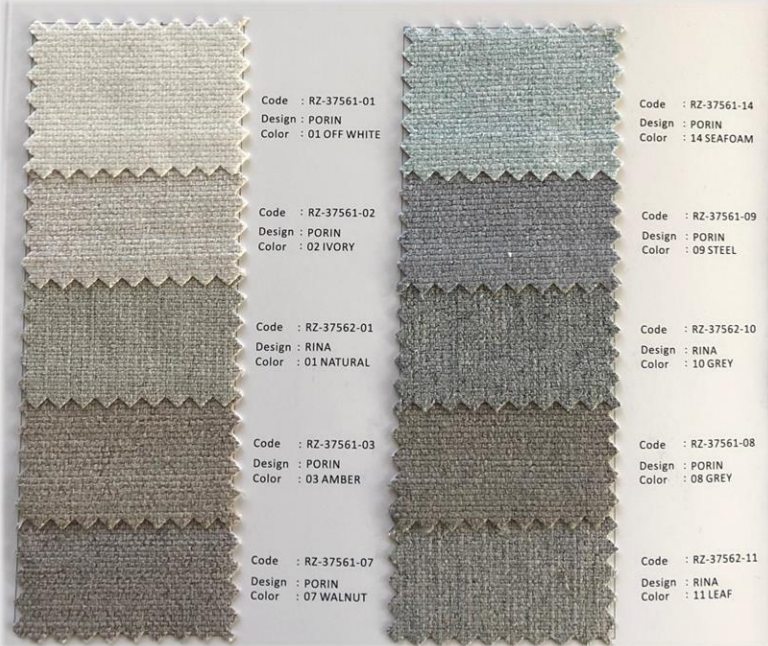

# Clementine

**Design:** Vero  
**Color:** Grey  
100% Polyester

**Design:** Anda  
**Color:** Graphite  
100% Polyester

# Veranda

**Design:** Porin  
**Color:** Grey  
100% Polyester

# Porina

**Design:** Rina  
**Color:** Tosca  
100% Polyester

Code : RZ-37100-02  
Design: EZZO  
Color : B01 ECRU

Code : RZ-37100-04  
Design: EZZO  
Color : C10 WALNUT

Code : RZ-37100-05  
Design: EZZO  
Color : C02 DUST

Code : RZ-37100-01  
Design: EZZO  
Color : A02 DRIFTWOOD