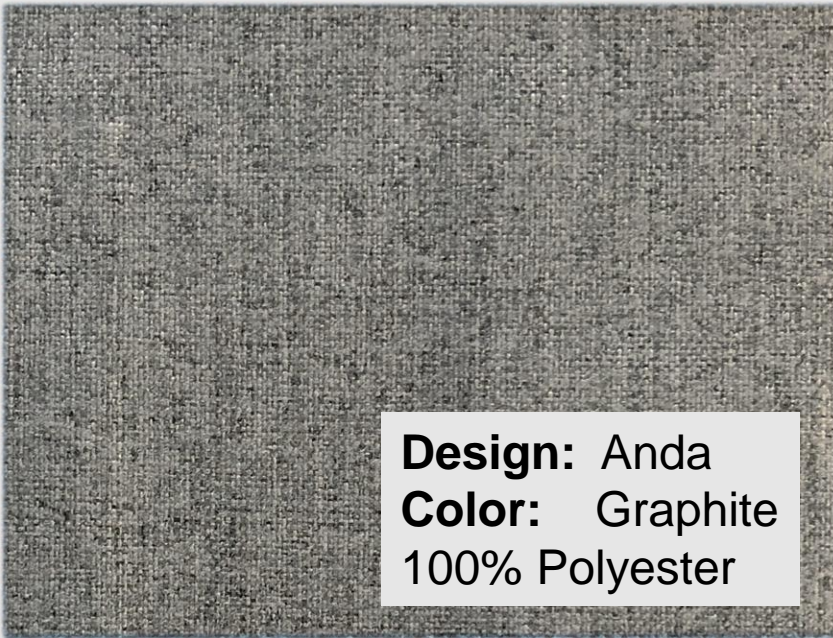

**Design:** Tina  
**Color:** Silver  
 100% Polyester

**Design:** Clemen  
**Color:** Blue  
 100% Polyester

# Clementine

**Design:** Vero  
**Color:** Grey  
100% Polyester

**Design:** Anda  
**Color:** Graphite  
100% Polyester